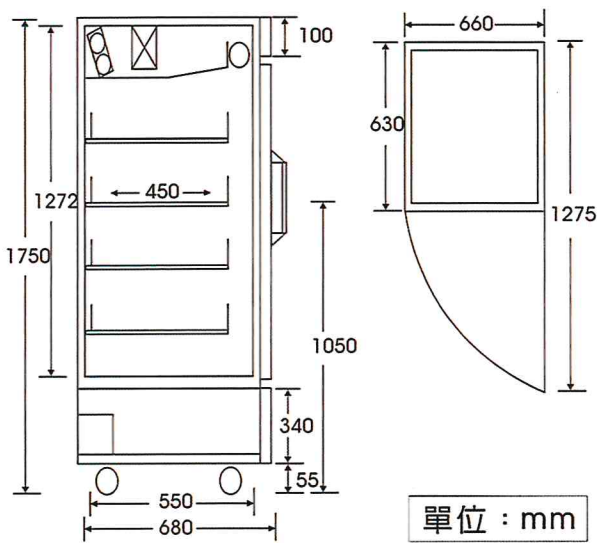

DAYTIME

冷藏單門展示櫃

單門展示櫃

- 採用原裝進口烤漆鋼板
色澤耐久美觀
- 發泡一體成型 堅固耐久
- 內桶水槽式設計 不易漏水
- 內外箱體塑膠隔離 能節約能源
- 複層防霧玻璃 除霧效果好
- 網架可任意調整 展示空間大
- 下機房網子設計 散熱良好
- 後機房加裝防鼠網設計

TD0400

TD0400

TD0500

單位：mm

型號	品名	外型尺寸 寬×深×高 (mm)	有效容積 (L)	使用溫度 (°C)	1φ*110V	
					照明 W	防霧 W A
TD0400	400L	660X680X1750	400L	2~10°	10	110 1.0
TD0460	460L	757X680X1750	460L	2~10°	10	110 1.0
TD0500	500L	660X680X1990	500L	2~10°	10	110 1.1
TD0600	600L	757X680X1990	600L	2~10°	40	110 1.3