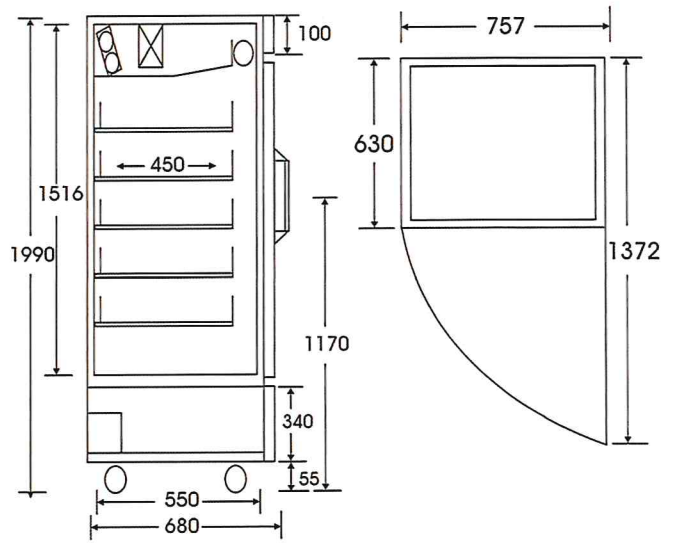

DAYTIME

冷藏單門展示櫃

單門展示櫃

- 採用原裝進口烤漆鋼板
色澤耐久美觀
- 發泡一體成型 堅固耐久
- 內桶水槽式設計 不易漏水
- 內外箱體塑膠隔離 能節約能源
- 複層防霧玻璃 除霧效果好
- 網架可任意調整 展示空間大
- 下機房網子設計 散熱良好
- 後機房加裝防鼠網設計

TD0400

TD0400

TD0500

單位：mm

型號	品名	外型尺寸 寬×深×高 (mm)	有效容積 (L)	使用溫度 (°C)	1φ*110V	
					照明 W	防霧 W A
TD0400	400L	660X680X1750	400L	2~10°	10	110 1.0
TD0460	460L	757X680X1750	460L	2~10°	10	110 1.0
TD0500	500L	660X680X1990	500L	2~10°	10	110 1.1
TD0600	600L	757X680X1990	600L	2~10°	40	110 1.3